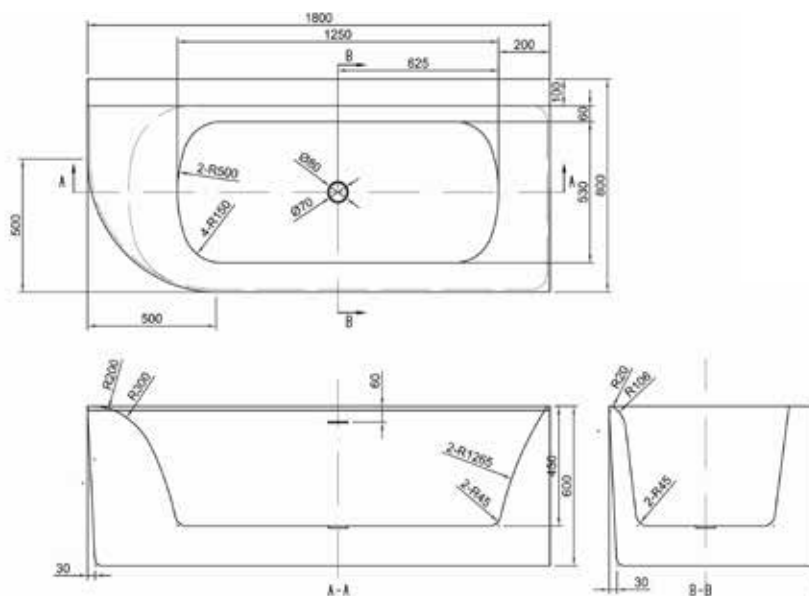

Codice	L	P	H	KG	MATERIALE	COLORE
LUCA1794	180	80	60	53	ACRILICO	BIANCO LUCIDO
LUCA1794M	180	80	60	53	ACRILICO OPACO	BIANCO OPACO

SCHEDA
TECNICA
COMPLETA