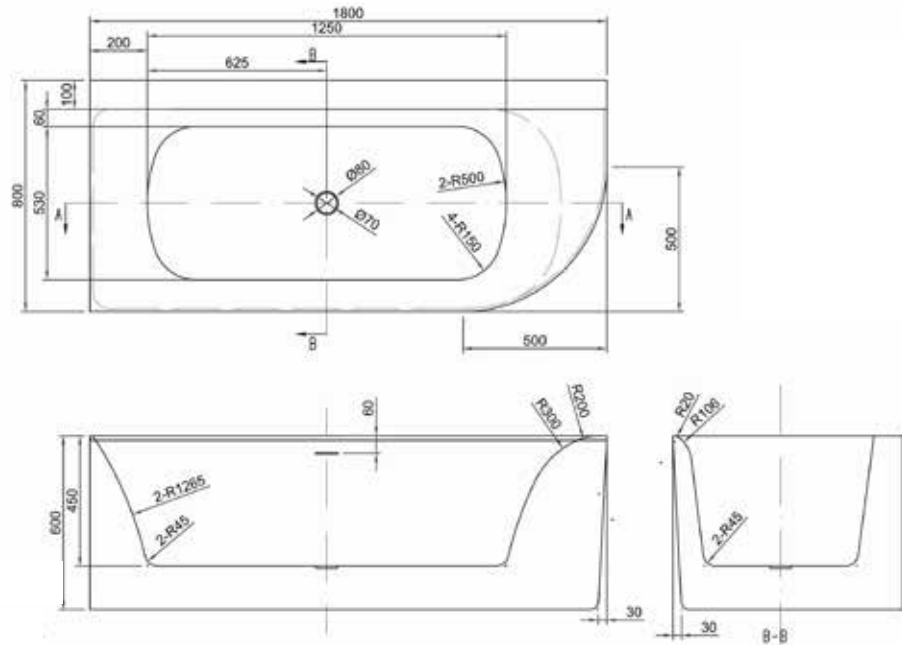

luca 1793

176 luca 1794

Vasca angolare semi-staccata a sinistra in acrilico (arrotondato a destra) in un unico pezzo con troppopieno 180x80x60h cm incluso scarico set click plug cromo, sifone con tubo di scarico flessibile 40mm (sifone sporgente 4cm)

## Materiali e finiture

Rubinetto di scarico a scatto cromato  
COD. LUCA1793

Rubinetto di scarico a scatto cromato  
COD. LUCA1793M

ANCHE ACRILICA OPACA  
ALSO MATTE ACRYLIC

Codice	L	P	H	KG	MATERIALE	COLORE
LUCA1793	180	80	60	53	ACRILICO	BIANCO LUCIDO
LUCA1793M	180	80	60	53	ACRILICO OPACO	BIANCO OPACO

# Luca1794

Vasca angolare semi-staccata a destra in acrilico (arrotondata a sinistra) di un unico pezzo con troppopieno 180x80x60cm incl. scarico set click plug cromo, sifone con tubo di scarico flessibile 40mm (sifone sporgente 4cm)